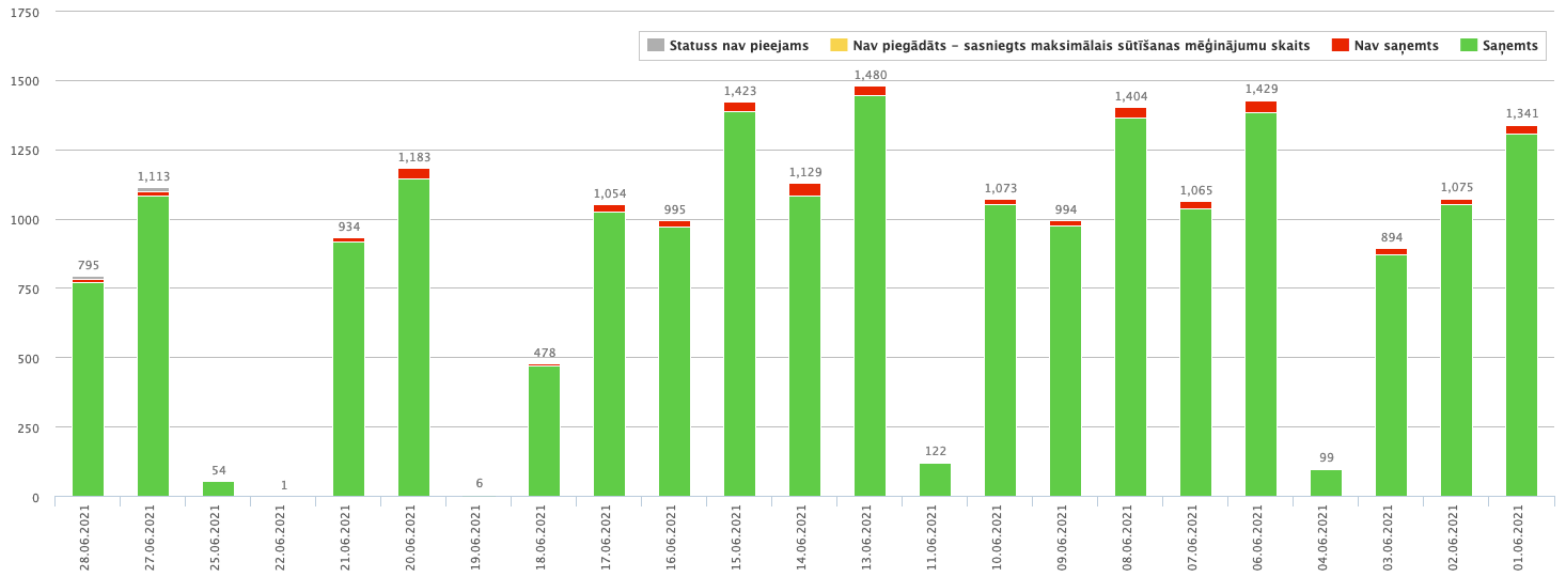

- Administrēšana
- Izveidot jaunu izsūtņi
- Ienākošās izziņas
- Instrukcijas
- Piņnotājs
- Statistika
- **Kopā**
- Detalizēti
- Atskaites
- Cits
- API

Filtrs
Periods
2019-06-01
2021-06-28
Sūtītājs
Sūtītājs
Valsts
Visi dati
Virziens
Izsūtņes nosaukums
Kopā
Grupa
Diena
☐ Nerādīt NULL (tukšos) datus
Rādīt

Datums	Nosūtīts	Saņemts	Statuss nav pieejams	Nav saņemts	Nav piegādāts - sasniegts maksimālais sūtīšanas mēģinājumu skaits	Citi	Cena
28.06.2021 Detalizēti	795	769 (96.73%)	14 (1.76%)	12 (1.51%)	0	0	
27.06.2021 Detalizēti	1113	1082 (97.21%)	13 (1.17%)	18 (1.62%)	0	0	
25.06.2021 Detalizēti	54	54 (100%)	0	0	0	0	
22.06.2021 Detalizēti	1	1 (100%)	0	0	0	0	
21.06.2021 Detalizēti	934	917 (98.18%)	0	17 (1.82%)	0	0	
20.06.2021 Detalizēti	1183	1144 (96.7%)	0	39 (3.3%)	0	0	
19.06.2021 Detalizēti	6	5 (83.33%)	0	1 (16.67%)	0	0	

Vispārējs pārskats, nospiežot uz "Kopā" – katras dienas piegādes statuss